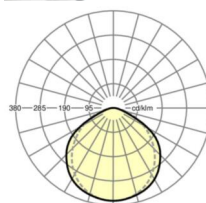

параметры

номер заказа	18042014100
код EAN	4020863295012
номер таможенного тарифа	94051190
Знак прохождения контроля	IP 20, класс защиты I, F, Indoor, CE
Степень ударопрочности IK	IK08 (10°C bis 45°C)
Температура окружения	ta 10°C в 45°C
Гарантийный срок	5 лет
Государственные программы поддержки	BEG - государственные субсидии для энергосберегающих зданий (действительна только для Германии)

электротехника

Балласт	Электронный драйвер (1 штука)
Мощность системы	43W
сетевое напряжение	230V/50Hz
класс энергосбережения/Источник света	B

Оптика

Оснастка	LED, цветопередача/оттенок света CRI ≥ 80 / 4000K
Допуск для координаты цветности (MacAdam)	3SDCM
Номинальный световой поток	7004lm
Срок службы LED	50000h L80/B10 (Tq 45°C)
светоотдача светильников	162lm/W
UGR поп./вдоль	27.6 / 28.7

Механика

цвет корпуса	белый стандартный для электротехники RAL 9016
размеры (LxWxH/DxH)	1531mm x 55mm x 62mm
вес (нетто)	2.7kg
Вид монтажа	сборка трековых систем

размеры

L	1531 mm	Длина
B	55 mm	Ширина
H	62 mm	Высота

DEEP-LINK

<https://www.regiolum.de/ru/article/18042014100>

Ссылка	LED 7000lm 840
ηLB	100 %
Φ ↓/↑	100 % / 0 %
UGR поп./вдоль	27.6 / 28.7